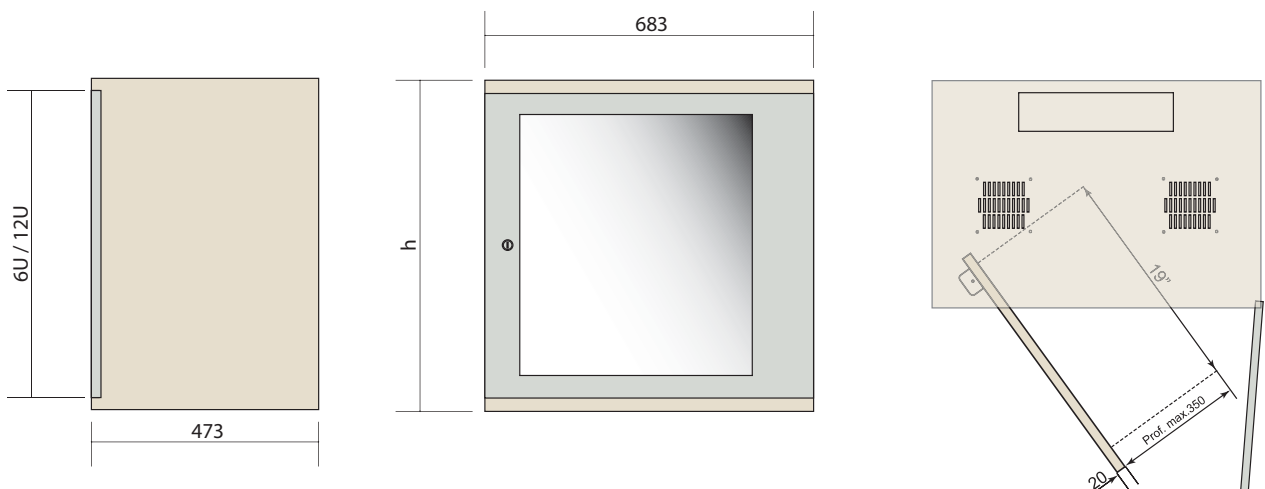

Mural Compacto Pivotante

Calidad Gabeltel al menor costo

Características principales

Bastidor pivotante roscado, regulable en profundidad.

Guía de cables incorporada.

Cerradura de seguridad.

Permite alojar equipos de 350mm.

Ingreso de cables superior e inferior.

Se entrega armado, listo para usar.

Código

Descripción

M-CP-6UB	Mural 6U Compacto Pivotante (B)
M-CP-12UB	Mural 12U compacto Pivotante (B)

Para más información

www.gabitel.com.ar

Materiales

Cuerpo y Marco pivotante a 19°: chapa de acero

Puerta: vidrio templado de 4 mm.

Unidades (U)	Altura (h) exterior mm.
6	420
12	687

Terminación Superficial

Cuerpo: RAL 7032.

Marco de puerta: RAL 7030.